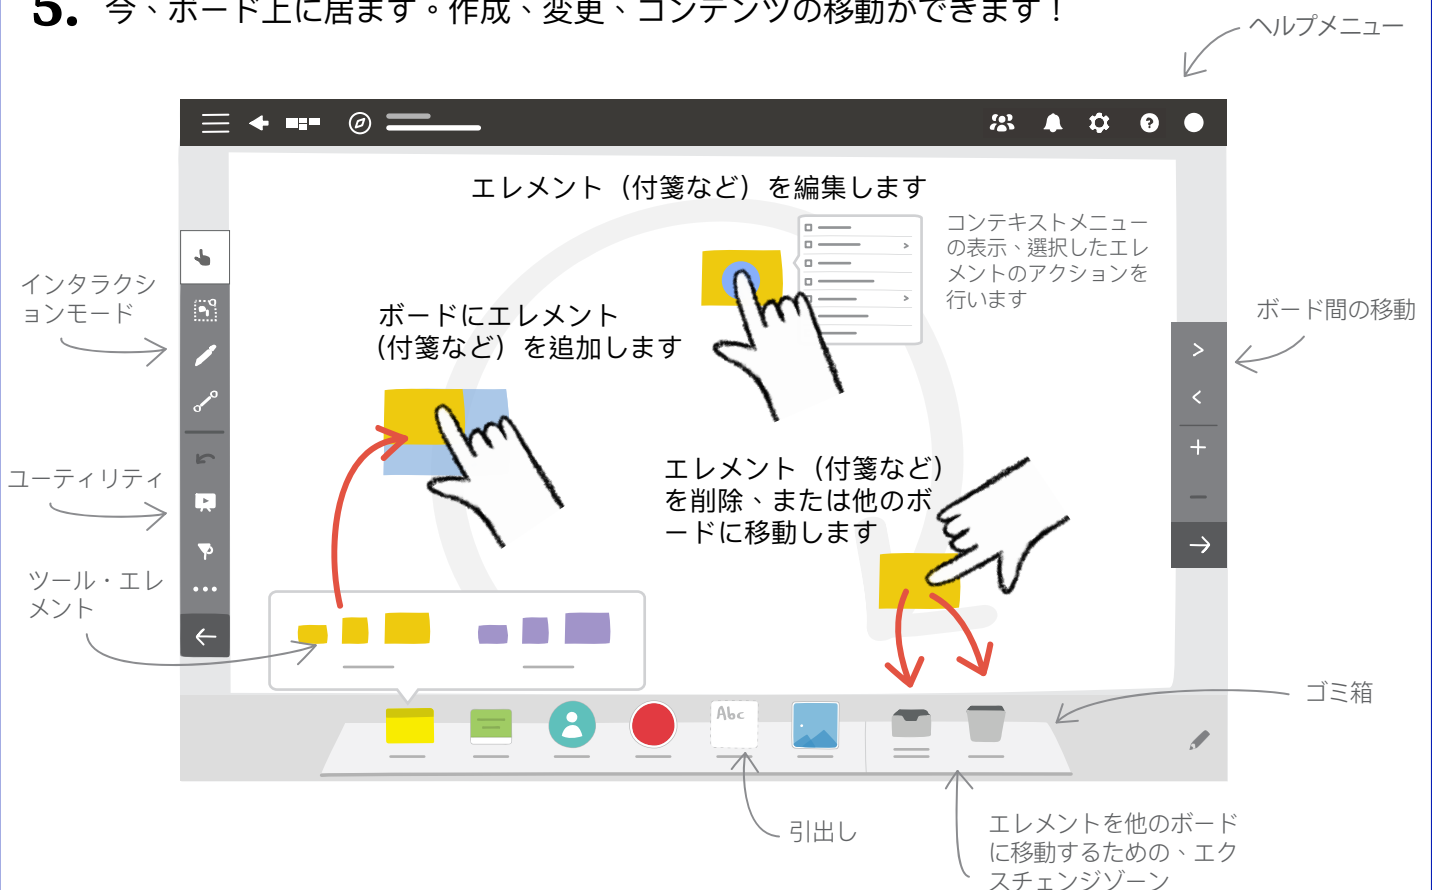

1. iObeyaへのアクセスURLを利用<

2.

あなたのユーザ
資格(ID・パス)
を利用して接続<

3. リストから部屋を選択

新しい部屋の作成 (オプション)

4. 部屋の中のボードを選択

ユーティリティ

ナビゲーション

5. 今、ボード上に居ます。作成、変更、コンテンツの移動ができます！

インタラクションモード

- 「パンと移動」モード：標準モード
- 「複数選択」モード：同時に複数のエレメントを選択して、移動、変更が可能です
- 「インク」モード：ボード上に直接書き込みが可能です
- 「リンク」モード：エレメント同士をリンクします

- 会議のミーティング・マネージャ
ブレインストーミング 投票
- フィルター
- 情報表示
- スライドショー
- インポート/エクスポート
- イメージのエクスポート
- 戻す
- 再実行

コンテンツの移動とジェスチャー

クリック/タップ
選択、あるいはコンテキストメニューの表示

ダブル・クリック/
ダブル・タップ
ズーム、あるいはコンテキストメニューの選択

パンと移動
また、2本の指を使用してボード上を移動することができます。

ズーム/
ピンチ

便利なリンク

- <https://center.iobeya.com/training/>
- <https://https://center.iobeya.com/videos/>